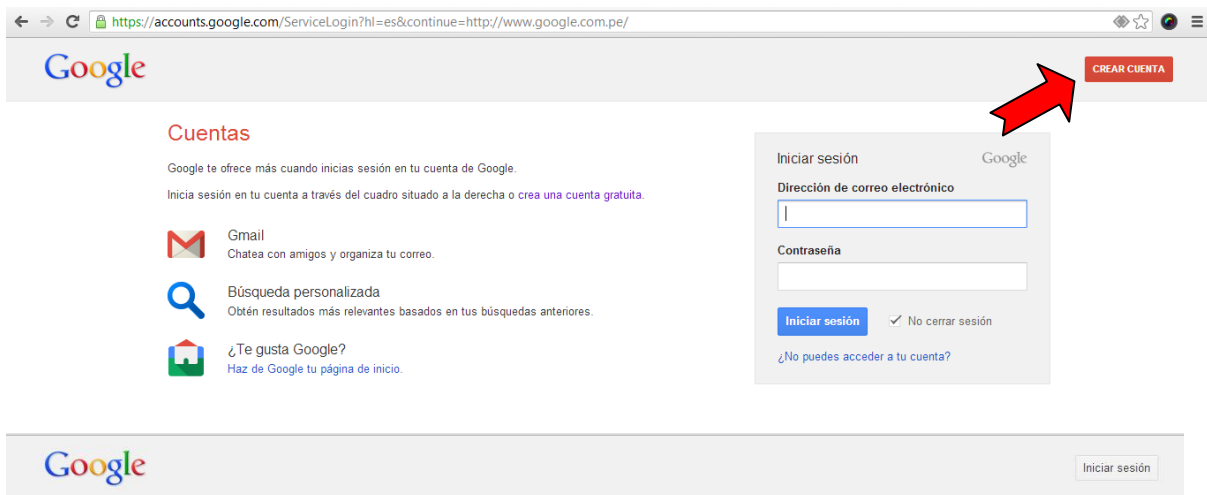

Crea tu cuenta de Google

Tu cuenta de Google es mucho más que Gmail

Tu información siempre disponible

Nombre Nombre Apellidos

Nombre de usuario @gmail.com

Contraseña

Confirma tu contraseña

Fecha de nacimiento
Día Mes Año

Sexo
Selecciona tu sexo

Teléfono móvil
 +51

Tu dirección de correo electrónico actual